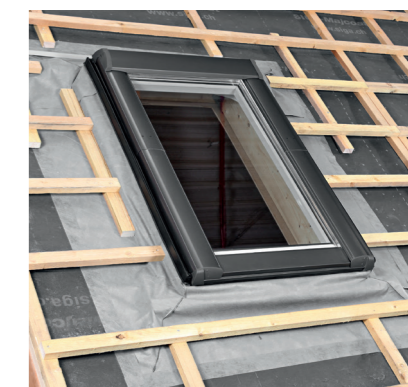

Kényelmes
Távirányító rádiós vezérléssel

Tökéletes beépítés

A gyári csatlakozó szettek garantálják a szakszerű beépítést

Fűtési energia megtakarítás Hőszigetelő Csomaggal

A Roto Hőszigetelő Csomag gyárilag előszerelt, így a helyszíni beépítési hiba lehetősége kizárt. A Hőszigetelő Csomag közel 5 fokkal emeli a belső felület hőmérsékletét, ami a fűtési költség csökkenését eredményezi. A Roto tetőtéri ablakoknál a hőszigetelés a tok felső síkjáig ér, ezáltal a hőhidak kialakulásának az esélye minimálisra csökkenthető. A Hőszigetelő Csomaggal szerelt tetőtéri ablak hozzájárul a ház optimális energiafelhasználásához és a páralecsapódás veszélye szinte teljesen elkerülhető.