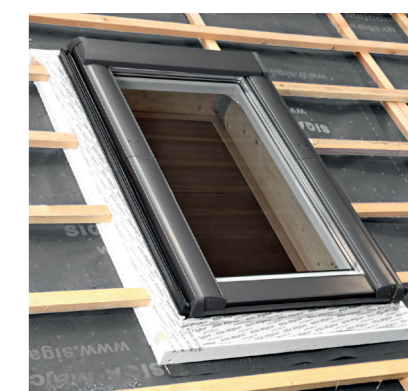

MDA hőszigetelt vízzáró csatlakozás
Prémium megoldás: víz-, és szélzáráson felül extra hőszigetelést biztosít a tetőablak körül.