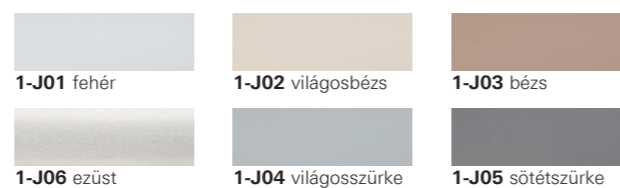

Színminták reluxához

Standard Uni