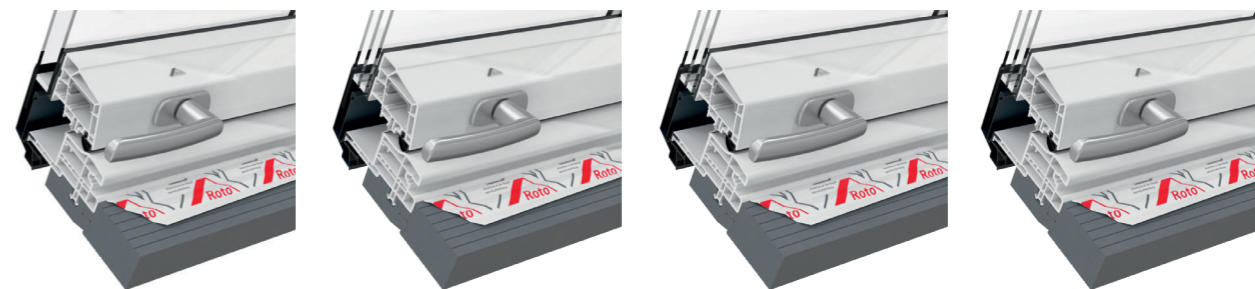

Roto Üvegezések

Üvegezések

Designo tetőtéri ablakokhoz

Roto blueLine (5)

2-rétegű, kívül edzett biztonsági üveg hővédő bevonattal.

R4, R7, R8, i8

U_g érték (W/m²K): 1,0 - 1,1

Roto blueTec Standard (9)

3-rétegű, kívül edzett biztonsági üveg hő-, és fényvisszaverő bevonattal.

R7

U_g érték (W/m²K): 0,7

Roto blueTec Plus (9P)

3-rétegű, kívül edzett biztonsági üveg hő-, és fényvisszaverő bevonattal, külső üvegfelületen kiegészítő Aquaclear bevonattal, belül ragasztott biztonsági üveggel (VSG). Ideális passzívház esetén.

R6, R8, i8

U_g érték (W/m²K): 0,51

Roto acoustic Line NE (6E)

3-rétegű, kívül és belül edzett, ragasztott, biztonsági, hangszigetelt üveg hő-, és fényvédő bevonattal, külső üvegfelületen kiegészítő Aquaclear-bevonattal. Kiemelt hangszigeteléssel (SSK 4).

R6, R8, i8

U_g érték (W/m²K): 0,7