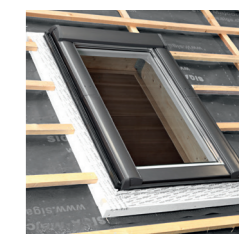

MDA (az ár mérettől függően változik)

Hőszigetelt vízzáró csatlakozás

21300 - 34 900

27051 - 44 323