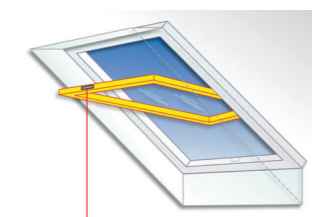

Q-4 tetőablakok esetén