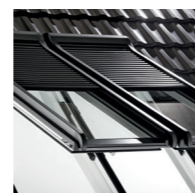

2005
elektromos redőnyök kifejlesztése