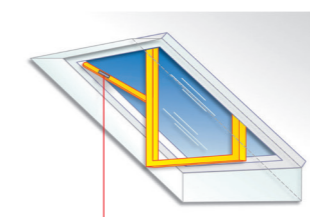

R4/R7 tetőablakok esetén