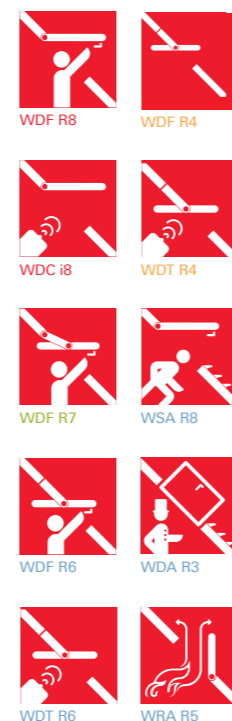

Roto Designo méret táblázat
méretek mm-ben

Méret	5	6	7	9	11	13
	540	650	740	940	1140	1340
7	WDF R8 WDF R7 WDF R6 WDF R4 WDT R6 WDT R4	WDF R6 WDT R6	WDF R6 WDT R6	WDF R6 WDT R6	WDF R6 WDT R6	WDF R6 WDT R6
9	WDF R8 WDF R7 WDF R6 WDF R4 WDT R6 WDA R3*	WDF R8 WDF R7 WDT R6 WDF R6	WDF R8 WDF R7 WDF R6 WDF R4 WDT R6 WDT R4	WDF R7 WDF R6 WDT R6	WDF R7 WDF R6 WDT R6	WDF R8 WDF R6 WDT R6
11	WDF R8 WDF R7 WDF R6 WDF R4 WDT R6	WDF R8 WDF R7 WDF R6 WDF R4 WDT R6 WDA R3*	WDF R8 WDF R7 WDF R6 WDF R4 WDT R6 WDT R4	WDF R8 WDF R7 WDF R6 WDF R4 WDT R6 WDT R4	WDF R8 WDF R7 WDF R6 WDF R4 WDT R6 WDT R4 WRA R5	
14	WDF R8 WDF R7 WDF R6 WDF R4 WDT R6 WRA R5	WDF R8 WDC i8 WDF R6 WDT R6 WSA R8	WDF R8 WDC i8 WDF R6 WDT R6 WRA R5	WDF R8 WDC i8 WDF R6 WDT R6 WSA R8 WRA R5	WDF R8 WDC i8 WDF R6 WDT R6 WSA R8 WRA R5	WDF R8 WDF R6 WDT R6
16		WDF R8 WDC i8 WDF R6 WDT R6	WDF R8 WDC i8 WDF R6 WDT R6	WDF R8 WDC i8 WDF R6 WDT R6 WSA R8	WDC i8	
18	WDF R8*	WDF R8* WDC i8	WDF R8* WDC i8	WDC i8		

Figyelem:
A Roto Designo tetőtéri ablakok 2 különböző tok-, és szárny-profillal készülnek. Az R3/R4/R5 és R7 sorozatok esetén a maximális üvegfelület elérése, míg az R6/R8 és i8 sorozatok esetén az extra nagy méretek gyárthatósága a cél.

Megjegyzés
Különböző típusok kombinálása esetén javasolt az azonos profilokból készülő ablakok használata. Bizonyos üvegezések a súlyknál fogva nem alkalmazhatók minden méretben.
* csak műanyag kivitelben

ezen területen belül lehetséges műanyag (K) ablakok méret alapján történő gyártása

RotoQ méret táblázat
méretek mm-ben

Méret	55	66	78	94	114	134
	550	660	780	940	1140	1340
78	Q-4 QT4		Q-4 QT4	Q-4 QT4	Q-4 QT4	Q-4 QT4
98	Q-4 QT4	Q-4 QT4	Q-4 QT4	Q-4 QT4	Q-4 QT4	Q-4 QT4
118	Q-4 QT4	Q-4 QT4	Q-4 QT4	Q-4 QT4	Q-4 QT4	Q-4 QT4
140		Q-4 QT4	Q-4 QT4	Q-4 QT4	Q-4 QT4	Q-4 QT4
160		Q-4 QT4	Q-4 QT4	Q-4 QT4	Q-4 QT4	Q-4 QT4
180			Q-4 QT4	Q-4 QT4		

Q-4

QT4

Alkalmazási terület
A Q-4 billenő ablak normál, míg a QT4 ablak nehezen elérhető beépítési magasság esetén javasolt.

A RotoQ ablakok tok külmérete eltér a Designo ablakok tok külméretétől ezért összeépítésük nem lehetséges.

Ablacsere esetén a V20 kivitel kell rendelni. Alap kivitelűtől eltérő beépítési magassággal rendelkezik.