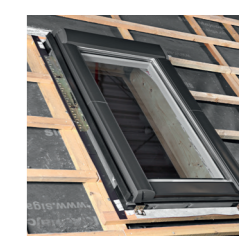

Csatlakozószettek

ASA/MSA (Eco)

Fóliagallér

8 000

10 160

AAS

Vízzáró csatlakozás

12 800