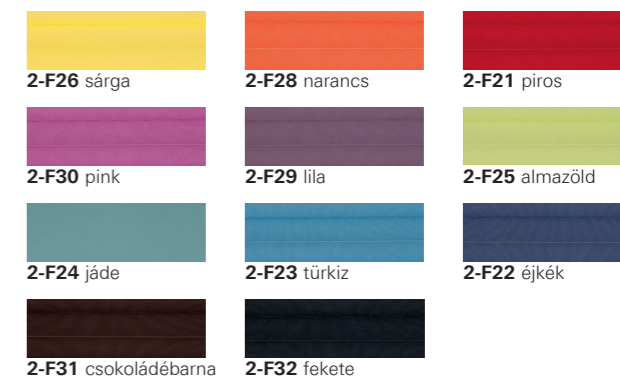

Jelenleg csak Designo ablakokhoz kapható.

Színminták harmonikarolóhoz

Standard Uni, fényáteresztő

Trend Uni, fényáteresztő

Trend Dekor, fényáteresztő

Teljes sötétítés
fényzáró rolóval vagy harmonikarolóval