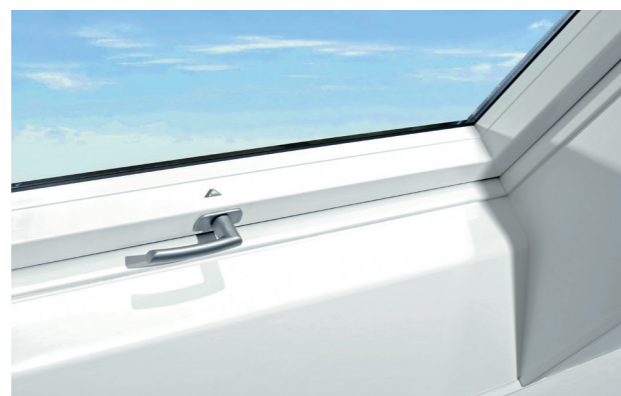

Formatervezettségét számos további kényelmi funkciót is beépítettek a termékekbe.

Belső káburkolatok könnyen tisztítható és tartós műanyagból

A hajlítható elemeknek köszönhetően a Roto káburkolatok minden tetőhöz könnyedén idomulnak. A fehér alapszínen felül fahatású dekorfóliával is elérhetőek.