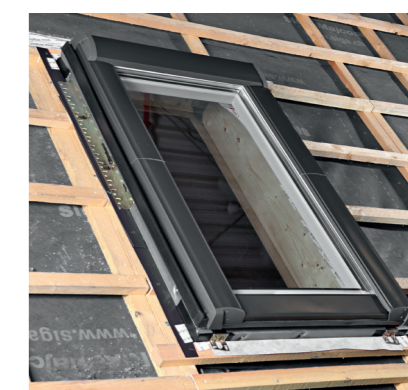

AAS vízzáró csatlakozás
Tökéletes zárás a csapadékkal és széllel szemben.