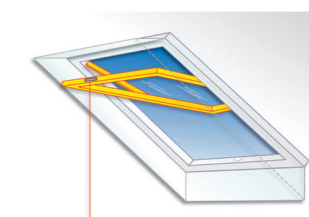

R6/R8 tetőablakok esetén