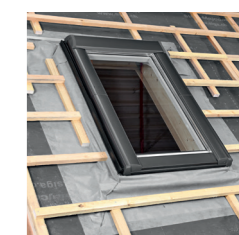

ZFA	ZRI	ZAR	ZRO E
Harmonikaroló	Szűnyogháló	Manuális hővédő roló	Elektromos redőny 230 V (kábelrel, fali kapcsoló nélkül)
23 600	27 000	11 000	102 200
29 972	34 290	13 970	129 794
24 900	27 000	11 000	104 300
31 623	34 290	13 970	132 461
28 300	28 100	13 200	112 000
35 941	35 687	16 764	142 240
31 200	29 800	14 900	117 100
39 624	37 846	18 923	148 717
31 800	29 800	14 900	120 800
40 386	37 846	18 923	153 416
32 500	30 300	14 900	124 700
41 275	38 481	18 923	158 369
35 700	31 500	14 900	129 000
45 339	40 005	18 923	163 830
33 400	33 700	17 400	127 200
42 418	42 799	22 098	161 544
37 000	35 500	17 400	128 500
46 990	45 085	22 098	163 195
39 100	36 000	19 900	128 500
49 657	45 720	25 273	163 195
40 100	36 000	19 900	136 000
50 927	45 720	25 273	172 720
44 200	46 800	22 500	142 400
56 134	59 436	28 575	180 848

Csatlakozószettek

ASA/MSA (Eco)

Fóliagallér

8 000

10 160