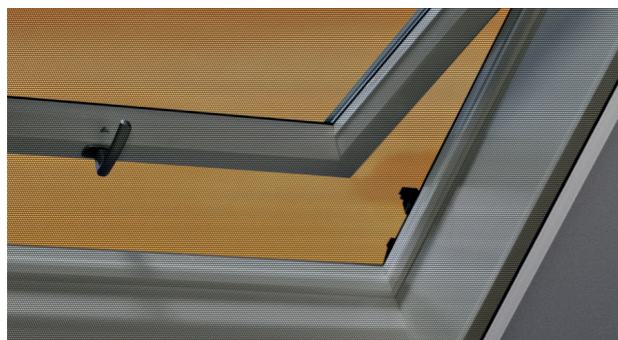

Színminták fényzáró harmonikarolóhoz

Uni, fényzáró

Dekor, fényzáró

Roto Designo és RotoQ | Szúnyoghálók

Friss levegő
rovarok nélkül

Szúnyogháló

- + Sűrű szövésű hálóból
- + A Roto R7 és R8 típusú ablakok szúnyogháló használata esetén is akadálytalanul, teljes terjedelemben nyithatók.
- + A Q4 / R4/ R6 /R7 típusú tetőablakok esetén a kávéra, az R8 típusúnál az ablaktokra szerelve működtethető.